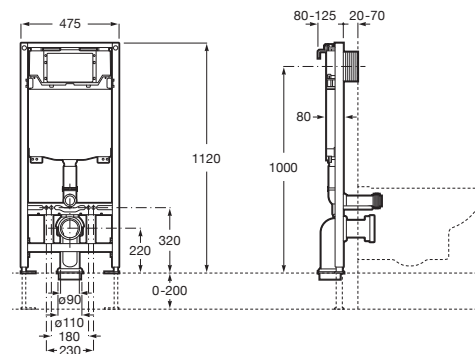

IN-WALL

Rezervor incastat cu cadru metalic pentru WC suspendat cu mecanism dubla descarcare

PRE (FĂRĂ TVA) (FĂRĂ TVA)

795,00 LEI

SCHIȚE TEHNICE

CARACTERISTICI

Adecvat pentru: Vas WC suspendat

Adâncime minimă de fixare (mm): 107

Adâncimea rezervorului (mm): 80

Conexiune cot: DN100 (110 mm), DN90 (90 mm)

Gama presiunii dinamice: 0,1 - 10 Bar

Poziție placă de comandă: Frontal

Poziia admisiei apă: Top

Tip clătire presetat: Evacuare dublă 3/6 litri

Tip evacuare

Tip evacuare: Evacuare dublă 2/4 litri

Tip evacuare

Tip evacuare: Evacuare dublă 3/4,5 litri

Tip evacuare

Tip evacuare: Evacuare dublă 3/6 litri

COMPATIBIL CU

ROUND – WC compact  
suspendat din porelan,  
Rimless®